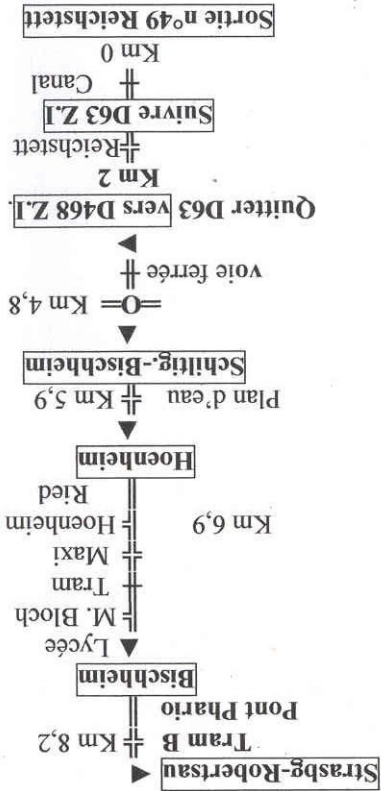

Autoroute A4 de Paris

Accès TRAM : Ligne B Arrêt « Pont Phario »  
Puis ( 1400m ) Bus n° 6 – 70 – 72 sur le pont